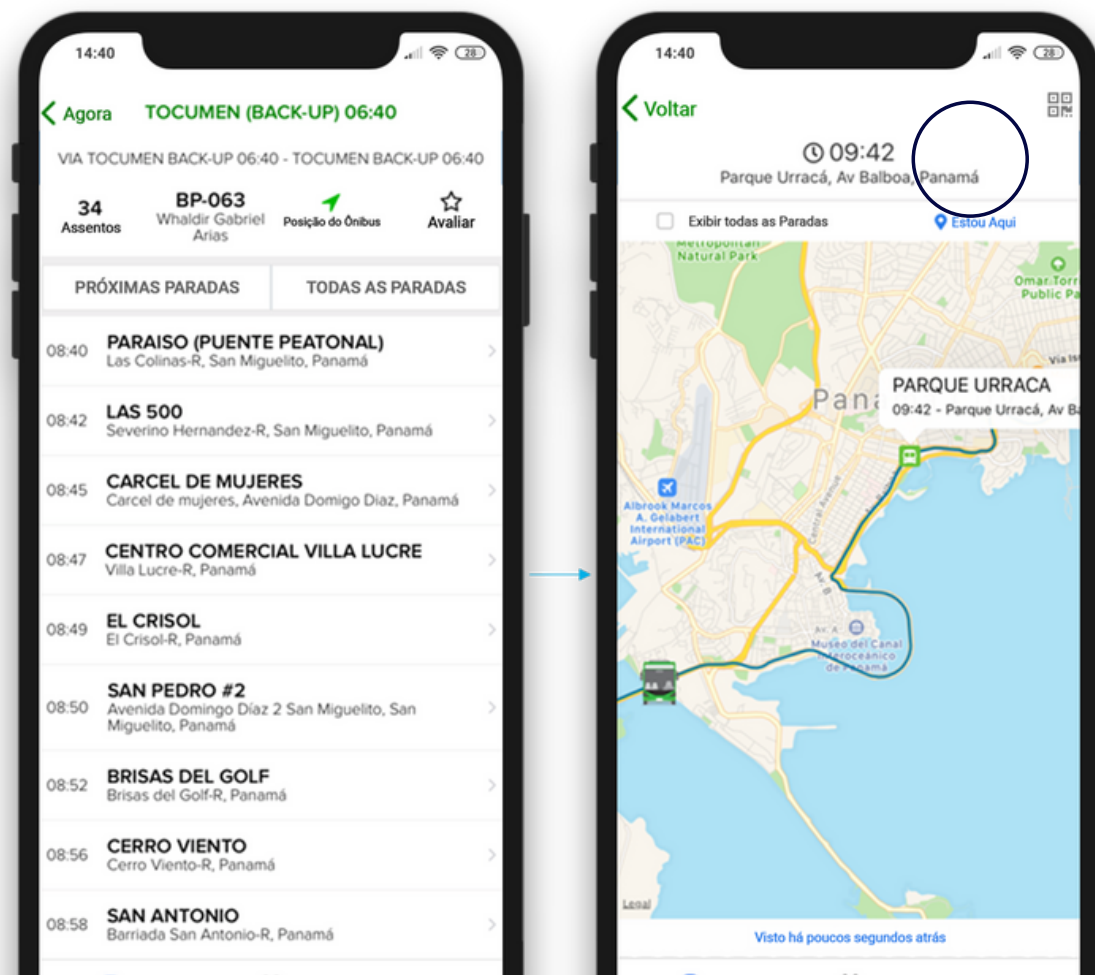

Busque por **Transporte da Empresa** nas lojas.

APLICATIVO DO PASSAGEIRO

Login:

Insira o **Código da Empresa**. OAB

Toque em **Entrar** para fazer o login.

APLICATIVO DO PASSAGEIRO

Menu Principal:

Lista de todas as viagens, organizada por horários.

Toque em uma viagem para ver detalhes.

APLICATIVO DO PASSAGEIRO

Detalhe da Viagem.

Visualize **a rota, horários e paradas.**

Avise ao motorista que você está **aguardando no ponto!**

APLICATIVO DO PASSAGEIRO