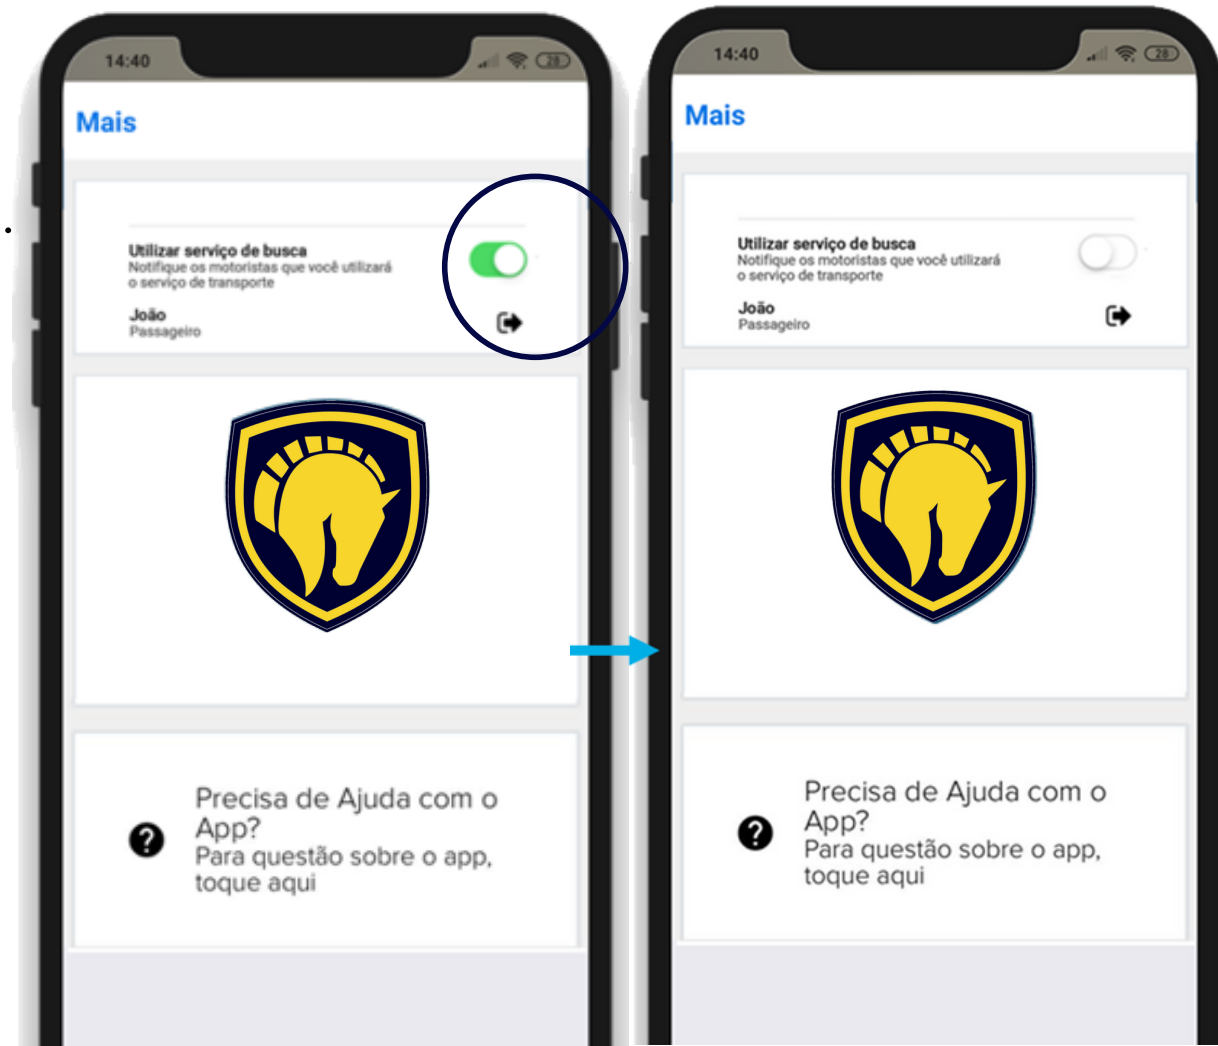

Busque por **Transporte da Empresa** nas lojas.

APLICATIVO DO PASSAGEIRO

Login:

Insira o **Código da Empresa**. OAB

Toque em **Entrar** para fazer o login.

APLICATIVO DO PASSAGEIRO

Menu Principal:

Lista de todas as viagens, organizada por horários.

Toque em uma viagem para ver detalhes.

APLICATIVO DO PASSAGEIRO

Detalhe da Viagem.

Visualize **a rota, horários e paradas.**

Avise ao motorista que você está **aguardando no ponto!**

APLICATIVO DO PASSAGEIRO

Avaliação de Viagem

Avalie e deixe comentários sobre o serviço.

Relatórios por viagem e motorista.

APLICATIVO DO PASSAGEIRO

Roteirização.

Avise se precisa do transporte.

Ajude os motoristas e operadores do CCO.