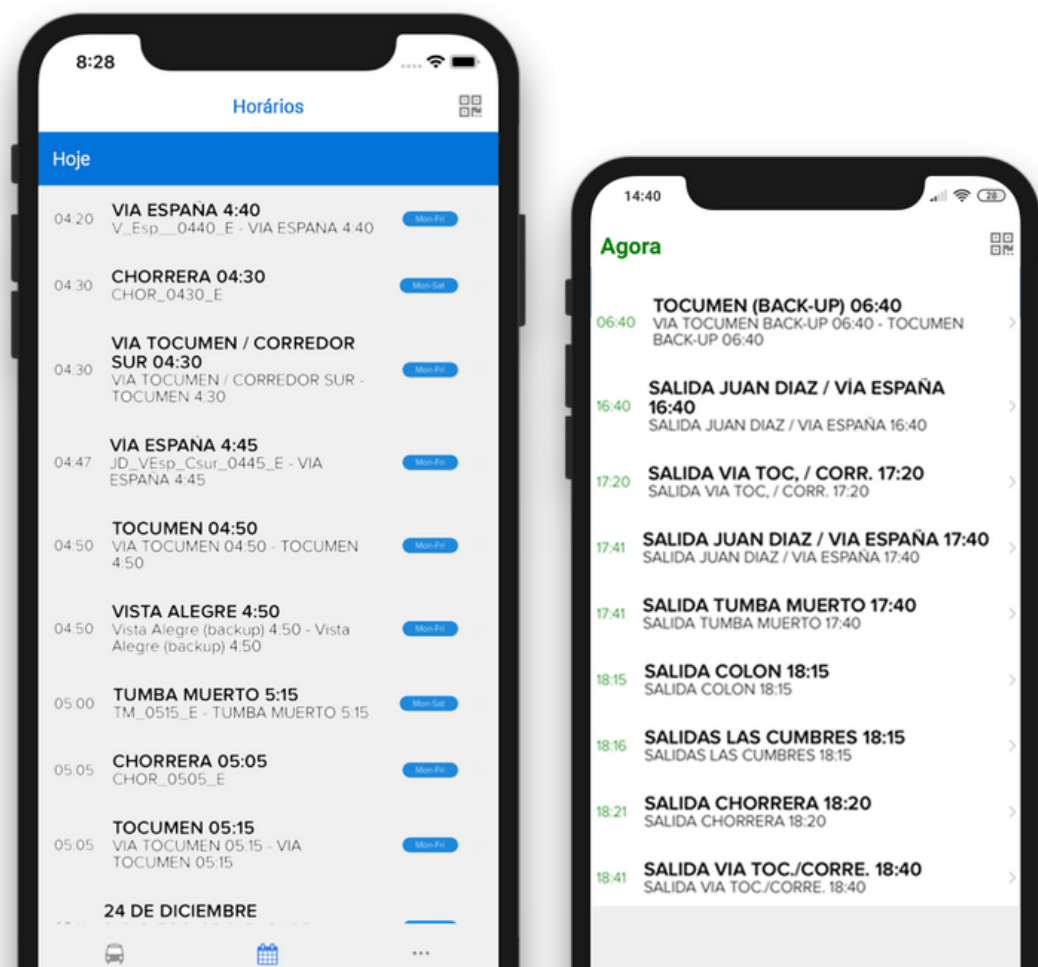

Subseção
Santos

TRANSPORTE INTELIGENTE

A Caravellas Transportes, apresenta um novo modelo de atendimento, mais simples e inovador que proporcionará melhorias ao seu transporte.

APLICATIVO DO PASSAGEIRO

Download

Busque por **Transporte da Empresa** nas lojas.

APLICATIVO DO PASSAGEIRO

Login:

Insira o **Código da Empresa**. OAB

Toque em **Entrar** para fazer o login.

APLICATIVO DO PASSAGEIRO

Menu Principal:

Lista de todas as viagens, organizada por horários.

Toque em uma viagem para ver detalhes.

APLICATIVO DO PASSAGEIRO

Detalhe da Viagem.

Visualize **a rota, horários e paradas.**

Avise ao motorista que você está **aguardando no ponto!**

APLICATIVO DO PASSAGEIRO